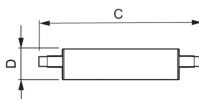

[Visualizza il prodotto](#)

Dati tecnici

SKU	231200
EAN	8718696714065
Marca	Philips
Nome del fabbricante	CorePro LED linear D 14-120W R7S 118 840
Quantità confezione bulk	1
Garanzia Totale di Lampadadiretta	2 anni
Classe efficienza energetica	D
Vecchia classe efficienza energetica	A++
Vita Media Utile (ora)	15000

Informazioni tecniche

Tecnologia	LED
Tipo di Prodotto	R7s LED
Dimmerabile	Sì, dimmerabile
Attacco	R7s
Codice Colore	840 Bianco Freddo
Colore della Luce (Kelvin)	4000 Bianco Freddo
Indice di Resa Cromatica (Ra)	80-89 - Buona resa cromatica
Colore Chiaro	Bianco
Impostazione del Colore	Colore unico
Efficienza (Lm/W)	142.9
Tipo di sensore	Nessun sensore