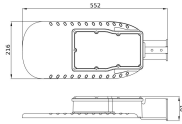

Scheda tecnica Ledvance Illuminazione stradale LED Eco Area 90W 11700lm - 840 Bianco Freddo | IP66

[Visualizza il prodotto](#)

Dati tecnici

SKU	240867
EAN	4058075557758
Marca	Ledvance
Nome del fabbricante	ECOAREASPD 90W 840 IP66 GY 4X1 EUE
Garanzia Totale di Lampadadiretta	5 anni
Vita Media Utile (ora)	50000

Informazioni tecniche

Tecnologia	LED Integrato
Voltaggio (V)	220-240
Dimmerabile	Non dimmerabile
Codice Colore	840 Bianco Freddo
Colore della Luce (Kelvin)	4000 Bianco Freddo
Indice di Resa Cromatica (Ra)	80-89 - Buona resa cromatica
Colore Chiaro	Bianco
Impostazione del Colore	Colore unico
Angolo del Fascio luminoso (gradi)	150x85
Fattore Potenza	>0.95
Tipo di Prodotto	Illuminazione pubblica e stradale LED

Dettagli sulla plafoniera