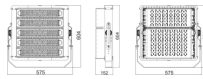

Scheda tecnica Ledvance Proiettore LED Eco High Power Nero 500W 61000lm
30D - 840 Bianco Freddo | IP65 - Simmetrico

[Visualizza il prodotto](#)

Dati tecnici

SKU	239273
EAN	4058075372528
Marca	Ledvance
Nome del fabbricante	ECOHPFLOOD 500W 840VN61000LM BKVS1
Garanzia Totale di Lampadadiretta	5 anni
Vita Media Utile (ora)	100000

Informazioni tecniche

Tecnologia	LED Integrato
Voltaggio (V)	220-240
Dimmerabile	Non dimmerabile
Codice Colore	840 Bianco Freddo
Colore della Luce (Kelvin)	4000 Bianco Freddo
Indice di Resa Cromatica (Ra)	80-89 - Buona resa cromatica
Colore Chiaro	Bianco
Impostazione del Colore	Colore unico
Efficienza (Lm/W)	122
Angolo del Fascio luminoso (gradi)	30
Fattore Potenza	>0.90
Tipo di Prodotto	Proiettori LED

Dettagli sulla plafoniera

Montaggio	Superficie
Connessione Infixso	Cavo, 3 poli
Copertura Ottica	PC (Policarbonato)
Distribuzione Luminosita	Simmetrico
Protezione da solidi e liquidi	IP65
Protezione da impatti	IK08 - 5 Joule
Temperatura di Lavoro	-40 to +45
Colore dell'Apparecchio	Nero
Alloggiamento	Alluminio
Colore del Rivestimento	Nero
Product Serie	Eco High Power

Dimensioni

Lunghezza (mm)	575
Larghezza (mm)	604
Altezza (mm)	152

Informazioni sul sensore

Tipo di sensore	Nessun sensore
-----------------	----------------

Perché scegliere Lampadadiretta?

-  **Specialista** dell'illuminazione
-  Piani di illuminazione **personalizzati**
-  Fino a **7 anni** di garanzia
-  Resi facili entro **14 giorni**