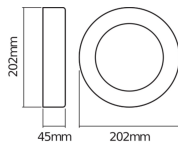

Scheda tecnica Ledvance LED Parete light Endura Stile II Anello Scuro Grigio 13.5W - 830

[Visualizza il prodotto](#)

Dati tecnici

SKU	243613
EAN	4058075205215
Marca	Ledvance
Nome del fabbricante	ENDURA STYLE RING 13.5W DG LEDV
Garanzia Totale di Lampadadiretta	5 anni

Informazioni tecniche

Tecnologia	LED Integrato
Voltaggio (V)	220-240
Dimmerabile	Non dimmerabile
Lampadina inclusa	Sì
Codice Colore	830 Bianco Caldo
Colore della Luce (Kelvin)	3000 Bianco Caldo
Indice di Resa Cromatica (Ra)	80-89 - Buona resa cromatica
Colore Chiaro	Bianco
Impostazione del Colore	Colore unico
Efficienza (Lm/W)	36
Fattore Potenza	>0.50
Inclinabile	No
Montaggio	Montaggio a parete